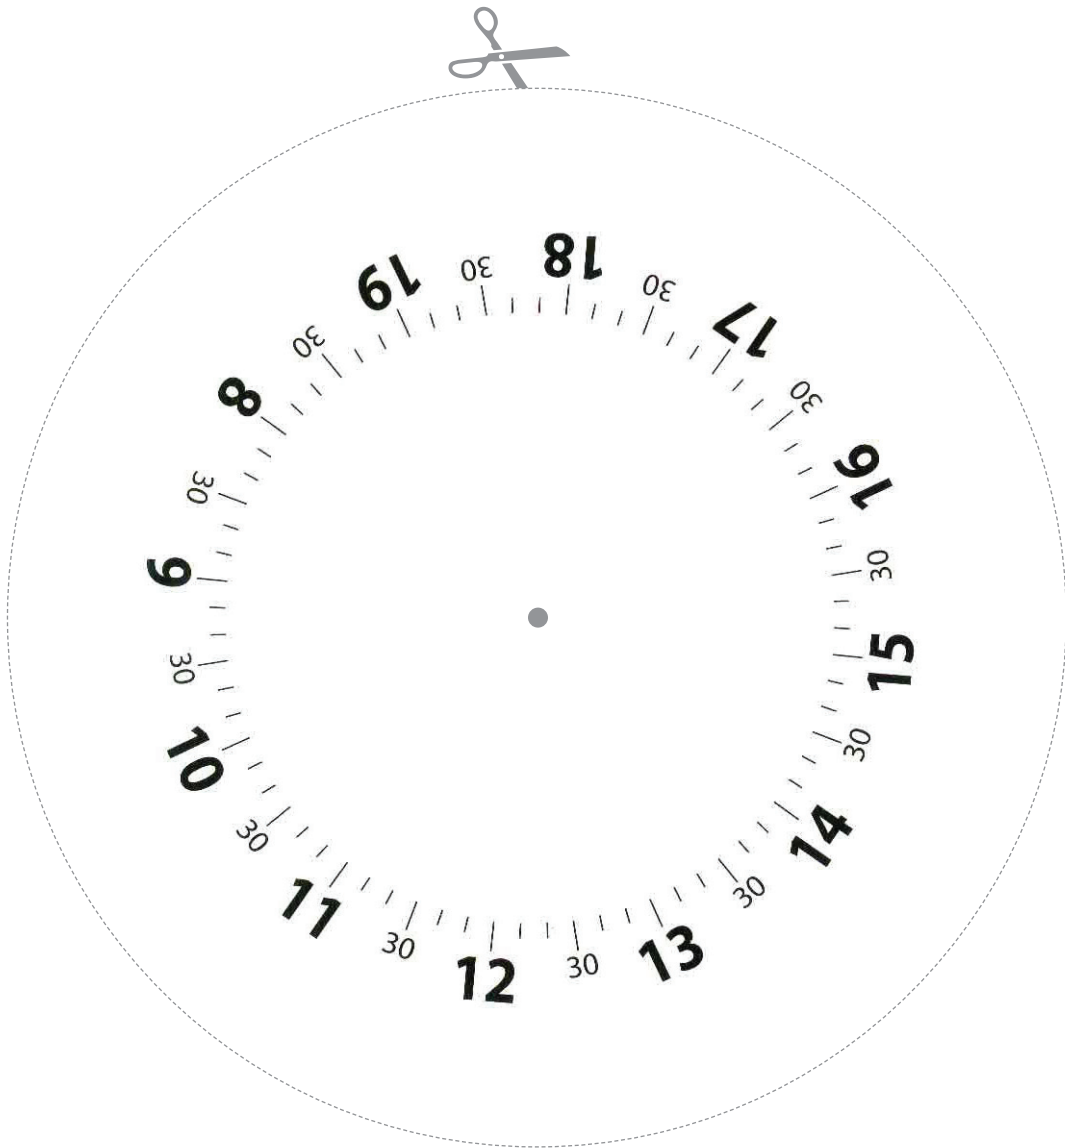

FACE AVANT

HEURE D'ARRIVÉE

INTÉRIEUR

FACE ARRIÈRE

Depuis le 1^{er} janvier 2012, le disque européen de stationnement à une fenêtre est obligatoire. Le disque de stationnement doit désormais être conforme aux caractéristiques décrites dans l'arrêté du 6 décembre 2007 relatif au modèle type de dispositif de contrôle de la durée du stationnement urbain.

illustrations : Fotolia.com

Le temps maximal autorisé n'est plus « standard » mais laissé à la libre appréciation de l'autorité municipale.

Sur Cesson le temps maximal est de **1h30**

*Pensez aux autres automobilistes,
se garer, c'est chacun son tour.*