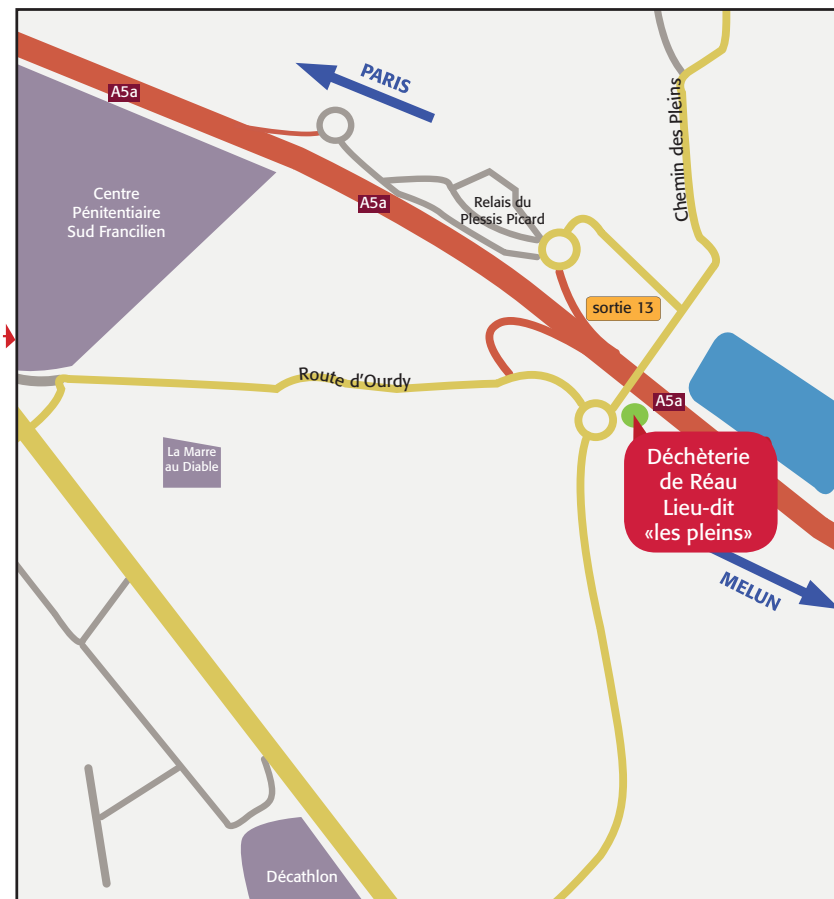

# Accès Déchèterie de Réau

Déchèterie de Réau  
LIEU DIT « les Pleins »  
77 550 Réau

## **A5a en venant de Paris :**

**SORTIE N°12** CESSON VERT SAINT DENIS

Suivre direction Melun RD306  
au premier rond point prendre à Gauche direction OURDY A5a

## **A5a en venant de Melun (Troyes) :**

**SORTIE N°13** AIRE DU PLESSIS PICARD OURDY

Suivre direction CESSON VERT SAINT DENIS