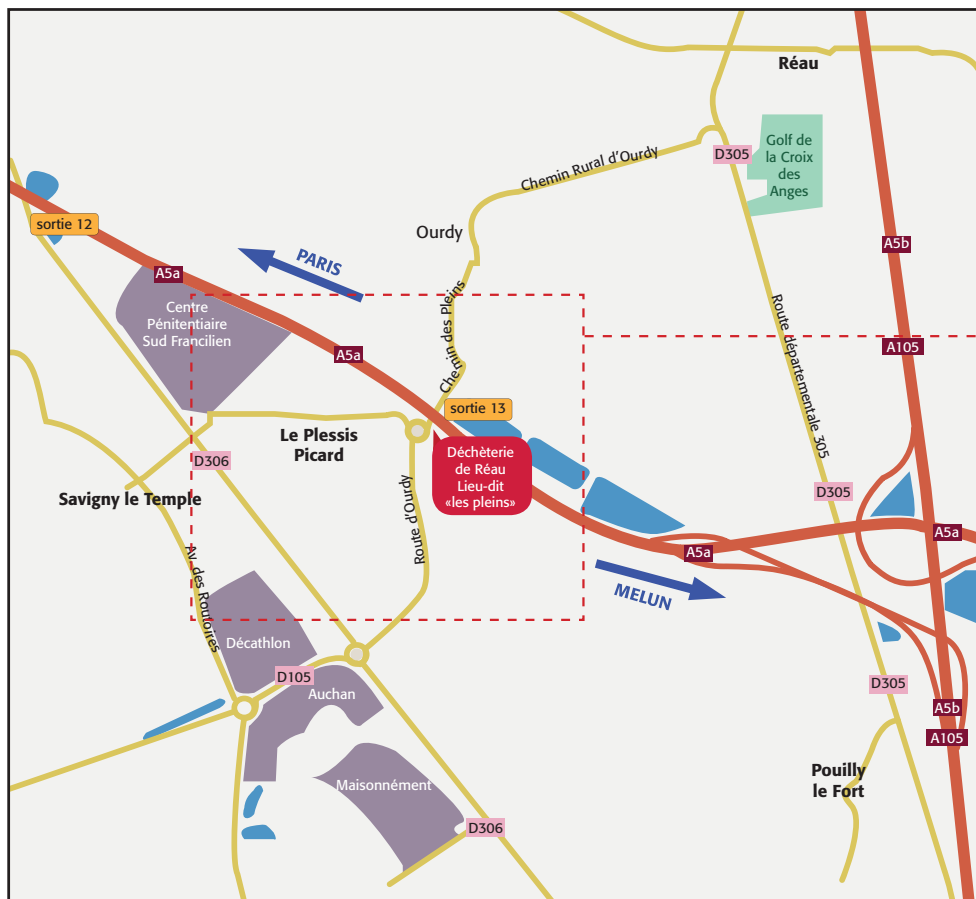

# Accès Déchèterie de Réau

Déchèterie de Réau  
LIEU DIT « les Pleins »  
77 550 Réau

## **A5a en venant de Paris :**

**SORTIE N°12** CESSON VERT SAINT DENIS

Suivre direction Melun RD306  
au premier rond point prendre à Gauche direction OURDY A5a

## **A5a en venant de Melun (Troyes) :**

**SORTIE N°13** AIRE DU PLESSIS PICARD OURDY

Suivre direction CESSON VERT SAINT DENIS